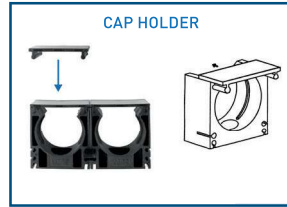

DIMENSIONS HOLDERS / ABMESSUNGEN HALTER

For diameter Für Durchmesser	B (mm)	H (mm)	h (mm)	L (mm)	d (mm)	Schlemmer PN black / schwarz	Schlemmer PN gray / grau
HOLDERS / HALTER							
7.5	20.0	18.0	12.0	12.0	4.2	8221050	8221150
10	20.0	23.0	15.5	15.5	5.5	8221051	8221151
12+13	22.0	26.0	17.1	17.1	5.5	8221052	8221152
14+16	28.0	33.0	21.1	21.1	6.5	8221053	8221153
17	28.0	33.0	21.4	21.4	6.5	8221054	8221154
22	35.0	40.0	24.8	24.8	6.5	8221049	-
23	35.0	40.0	24.8	24.8	6.5	8221055	8221155
29	43.0	45.0	26.8	26.8	6.5	8221056	8221156
37	54.0	53.0	30.8	30.8	6.5	8221057	8221157
50	68.0	66.0	37.8	37.8	6.5	8221058	8221158
CAP HOLDERS / KAPPENHALTER							
7.5+10	-	-	-	-	-	8221250	8221350
12+13	-	-	-	-	-	8221251	8221351
14+16+17	-	-	-	-	-	8221252	8221352
22+23	-	-	-	-	-	8221253	8221353
29	-	-	-	-	-	8221254	8221354
37	-	-	-	-	-	8221255	8221355
50	-	-	-	-	-	8221256	8221356
CONNECTING PIECE / VERBINDUNGSSTÜCK							
7-5 - 50	-	-	-	-	-	8221400	8221401