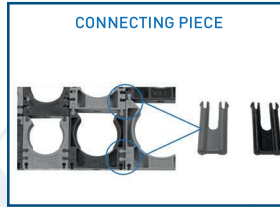

DIMENSIONS HOLDERS / ABMESSUNGEN HALTER

For diameter Für Durchmesser	B (mm)	H (mm)	h (mm)	L (mm)	d (mm)	Schlemmer PN black / schwarz	Schlemmer PN gray / grau
HOLDERS / HALTER							
7.5	20.0	18.0	12.0	12.0	4.2	8221050	8221150
10	20.0	23.0	15.5	15.5	5.5	8221051	8221151
12+13	22.0	26.0	17.1	17.1	5.5	8221052	8221152
14+16	28.0	33.0	21.1	21.1	6.5	8221053	8221153
17	28.0	33.0	21.4	21.4	6.5	8221054	8221154
22	35.0	40.0	24.8	24.8	6.5	8221049	-
23	35.0	40.0	24.8	24.8	6.5	8221055	8221155
29	43.0	45.0	26.8	26.8	6.5	8221056	8221156
37	54.0	53.0	30.8	30.8	6.5	8221057	8221157
50	68.0	66.0	37.8	37.8	6.5	8221058	8221158
CAP HOLDERS / KAPPENHALTER							
7.5+10	-	-	-	-	-	8221250	8221350
12+13	-	-	-	-	-	8221251	8221351
14+16+17	-	-	-	-	-	8221252	8221352
22+23	-	-	-	-	-	8221253	8221353
29	-	-	-	-	-	8221254	8221354
37	-	-	-	-	-	8221255	8221355
50	-	-	-	-	-	8221256	8221356
CONNECTING PIECE / VERBINDUNGSSTÜCK							
7-5 - 50	-	-	-	-	-	8221400	8221401