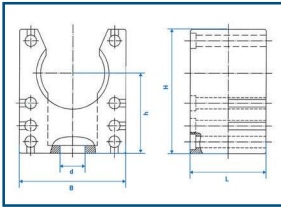

DIMENSIONS HOLDERS / ABMESSUNGEN HALTER

For diameter Für Durchmesser	B (mm)	H (mm)	h (mm)	L (mm)	d (mm)	Schlemmer PN black / schwarz	Schlemmer PN gray / grau
HOLDERS / HALTER							
7.5	20.0	18.0	12.0	12.0	4.2	8221050	8221150
10	20.0	23.0	15.5	15.5	5.5	8221051	8221151
12+13	22.0	26.0	17.1	17.1	5.5	8221052	8221152
14+16	28.0	33.0	21.1	21.1	6.5	8221053	8221153
17	28.0	33.0	21.4	21.4	6.5	8221054	8221154
22	35.0	40.0	24.8	24.8	6.5	8221049	-
23	35.0	40.0	24.8	24.8	6.5	8221055	8221155
29	43.0	45.0	26.8	26.8	6.5	8221056	8221156
37	54.0	53.0	30.8	30.8	6.5	8221057	8221157
50	68.0	66.0	37.8	37.8	6.5	8221058	8221158
CAP HOLDERS / KAPPENHALTER							
7.5+10	-	-	-	-	-	8221250	8221350
12+13	-	-	-	-	-	8221251	8221351
14+16+17	-	-	-	-	-	8221252	8221352
22+23	-	-	-	-	-	8221253	8221353
29	-	-	-	-	-	8221254	8221354
37	-	-	-	-	-	8221255	8221355
50	-	-	-	-	-	8221256	8221356
CONNECTING PIECE / VERBINDUNGSSTÜCK							
7-5 - 50	-	-	-	-	-	8221400	8221401