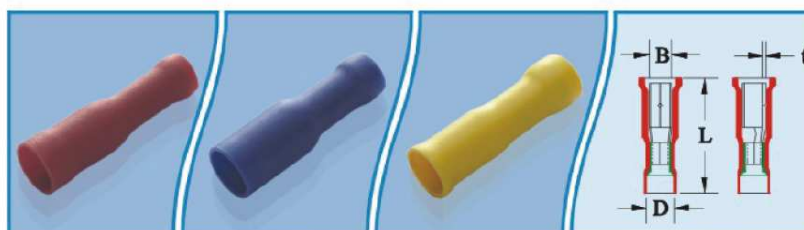

VINYL-FULLY INSULATED
BULLET RECEPTACLES
PVC全绝缘子弹形母插

ITEM NO 品名	DIMENSIONS 尺寸 inch(mm)				STANDARD PACKING 包装方式 (PIECE)		WIRE RANGE 电线范围 A.W.G. mm ²
	D	B	L	t	BOX 盒子	CARTON 纸箱	
VF1.25-156A	0.130(3.30)	0.183(4.65)	0.906(23.00)	0.016(0.40)	1,500	9,000	22-16 A.W.G. 0.5-1.5 mm ²
VF2-156A	0.157(4.00)	0.183(4.65)	0.965(24.50)		1,500	9,000	16-14 A.W.G. 1.5-2.5 mm ²
VF2-195A		0.222(5.65)	0.925(23.50)		1,000	6,000	
VF5.5-156A	0.236(6.00)	0.183(4.65)	1.083(27.50)		1,000	6,000	12-10 A.W.G. 4-6 mm ²
VF5.5-195A	0.209(5.30)	0.222(5.65)	0.925(23.50)		1,000	6,000	

VINYL-FULLY INSULATED
DOUBLE CRIMP
BULLET RECEPTACLES
PVC全绝缘子弹形母插端子加铜套

ITEM NO 品名	DIMENSIONS 尺寸 inch(mm)				STANDARD PACKING 包装方式 (PIECE)		WIRE RANGE 电线范围 A.W.G. mm ²
	D	B	L	t	BOX 盒子	CARTON 纸箱	
VF1.25-156AC	0.169(4.30)	0.183(4.65)	0.984(25.00)	0.016(0.40)	1,000	6,000	22-16 A.W.G. 0.5-1.5 mm ²
VF2-156AC	0.193(4.90)	0.183(4.65)			1,000	6,000	16-14 A.W.G. 1.5-2.5 mm ²
VF2-195AC		0.222(5.65)			1,000	6,000	
VF5.5-156AC	0.256(6.50)	0.183(4.65)	0.984(25.00)		1,000	6,000	12-10 A.W.G. 4-6 mm ²
VF5.5-195AC		0.222(5.65)			1,000	6,000	

VINYL-FULLY INSULATED

DOUBLE CRIMP
BULLET RECEPTACLES
PVC全绝缘子弹形母插
加铜套
FUNNEL ENTRY

ITEM NO 品名	DIMENSIONS 尺寸 inch(mm)				STANDARD PACKING 包装方式 (PIECE)		WIRE RANGE 电线范围 A.W.G. mm ²
	D	B	L	t	BOX 盒子	CARTON 纸箱	
VF1.25-156AD	0.169(4.30)	0.183(4.65)	0.984(25.00)	0.016(0.40)	1,000	6,000	22-16 A.W.G. 0.5-1.5 mm ²
VF2-156AD	0.193(4.90)	0.183(4.65)			1,000	6,000	16-14 A.W.G. 1.5-2.5 mm ²
VF2-195AD		0.222(5.65)	1,000		6,000	12-10 A.W.G. 4-6 mm ²	
VF5.5-156AD	0.256(6.50)	0.183(4.65)	1,000		6,000		
VF5.5-195AD		0.222(5.65)	1,000		6,000		