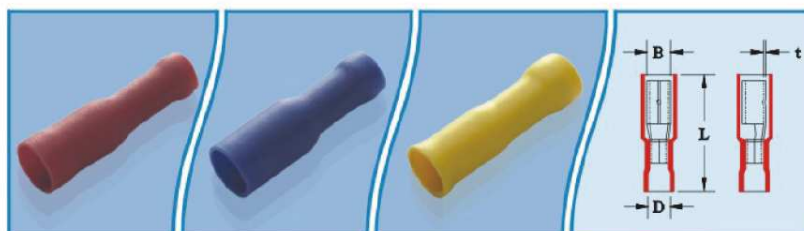

VINYL-FULLY INSULATED
BULLET RECEPTACLES
PVC全绝缘子弹形母插

ITEM NO 品名	DIMENSIONS 尺寸 inch(mm)				STANDARD PACKING 包装方式 (PIECE)		WIRE RANGE 电线范围 A.W.G. mm ²
	D	B	L	t	BOX 盒子	CARTON 纸箱	
VF1.25-156A	0.130(3.30)	0.183(4.65)	0.906(23.00)	0.016(0.40)	1,500	9,000	22-16 A.W.G. 0.5-1.5 mm ²
VF2-156A	0.157(4.00)	0.183(4.65)	0.965(24.50)		1,500	9,000	16-14 A.W.G. 1.5-2.5 mm ²
VF2-195A		0.222(5.65)	0.925(23.50)		1,000	6,000	
VF5.5-156A	0.236(6.00)	0.183(4.65)	1.083(27.50)		1,000	6,000	12-10 A.W.G. 4-6 mm ²
VF5.5-195A	0.209(5.30)	0.222(5.65)	0.925(23.50)		1,000	6,000	

VINYL-FULLY INSULATED
DOUBLE CRIMP
BULLET RECEPTACLES
PVC全绝缘子弹形母插端子加铜套

ITEM NO 品名	DIMENSIONS 尺寸 inch(mm)				STANDARD PACKING 包装方式 (PIECE)		WIRE RANGE 电线范围 A.W.G. mm ²
	D	B	L	t	BOX 盒子	CARTON 纸箱	
VF1.25-156AC	0.169(4.30)	0.183(4.65)	0.984(25.00)	0.016(0.40)	1,000	6,000	22-16 A.W.G. 0.5-1.5 mm ²
VF2-156AC	0.193(4.90)	0.183(4.65)			1,000	6,000	16-14 A.W.G. 1.5-2.5 mm ²
VF2-195AC		0.222(5.65)			1,000	6,000	
VF5.5-156AC	0.256(6.50)	0.183(4.65)	0.984(25.00)		1,000	6,000	12-10 A.W.G. 4-6 mm ²
VF5.5-195AC		0.222(5.65)			1,000	6,000	

VINYL-FULLY INSULATED

DOUBLE CRIMP
BULLET RECEPTACLES
PVC全绝缘子弹形母插
加铜套
FUNNEL ENTRY

ITEM NO 品名	DIMENSIONS 尺寸 inch(mm)				STANDARD PACKING 包装方式 (PIECE)		WIRE RANGE 电线范围 A.W.G. mm ²
	D	B	L	t	BOX 盒子	CARTON 纸箱	
VF1.25-156AD	0.169(4.30)	0.183(4.65)	0.984(25.00)	0.016(0.40)	1,000	6,000	22-16 A.W.G. 0.5-1.5 mm ²
VF2-156AD	0.193(4.90)	0.183(4.65)			1,000	6,000	16-14 A.W.G. 1.5-2.5 mm ²
VF2-195AD		0.222(5.65)	1,000		6,000	12-10 A.W.G. 4-6 mm ²	
VF5.5-156AD	0.256(6.50)	0.183(4.65)	1,000		6,000		
VF5.5-195AD		0.222(5.65)	1,000		6,000		