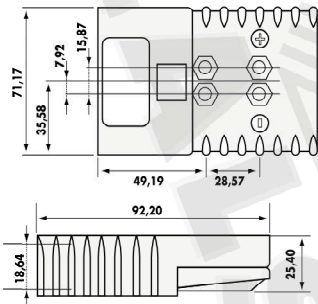

CONNECTEURS RBE 160

Désignation	Boîtier seul	Jeu de contact	Boîtier complet
Jaune 12 Volts	A 1160	A 1143	A 1154
Orange 18 Volts	A 1159	A 1143	A 1153
Rouge 24 Volts	A 1161	A 1143	A 1155
Gris 36 Volts	A 1157	A 1143	A 1151
Bleu 48 Volts	A 1158	A 1143	A 1152
Vert 72 Volts	A 1162	A 1143	A 1156
Noir 80 Volts	A 1163	A 1143	A 1150

CONNECTEURS RBE 320

Désignation	Boîtier seul	Jeu de contact	Boîtier complet
Jaune 12 Volts	A 1183	A 1144	A 1174
Orange 18 Volts	A 1182	A 1144	A 1173
Rouge 24 Volts	A 1184	A 1144	A 1175
Gris 36 Volts	A 1180	A 1144	A 1171
Bleu 48 Volts	A 1181	A 1144	A 1172
Vert 72 Volts	A 1185	A 1144	A 1176
Noir 80 Volts	A 1186	A 1144	A 1177
Brun 96 Volts	A 1187	A 1144	A 1178
Violet 120 Volts	A 1188	A 1144	A 1179