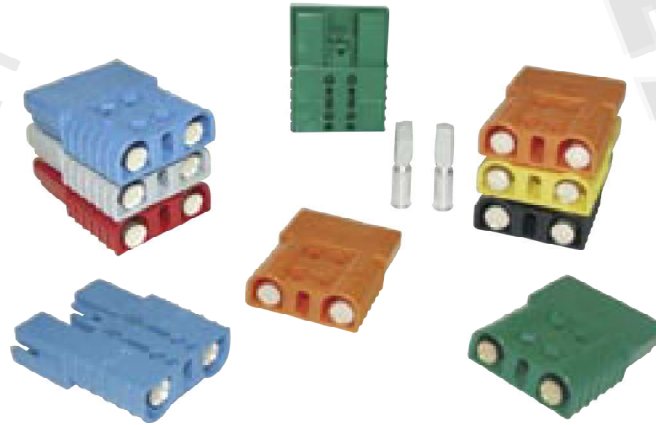

CONNECTEURS RBE 160

Désignation	Boîtier seul	Jeu de contact	Boîtier complet
Jaune 12 Volts	A 1160	A 1143	A 1154
Orange 18 Volts	A 1159	A 1143	A 1153
Rouge 24 Volts	A 1161	A 1143	A 1155
Gris 36 Volts	A 1157	A 1143	A 1151
Bleu 48 Volts	A 1158	A 1143	A 1152
Vert 72 Volts	A 1162	A 1143	A 1156
Noir 80 Volts	A 1163	A 1143	A 1150

CONNECTEURS RBE 320

Désignation	Boîtier seul	Jeu de contact	Boîtier complet
Jaune 12 Volts	A 1183	A 1144	A 1174
Orange 18 Volts	A 1182	A 1144	A 1173
Rouge 24 Volts	A 1184	A 1144	A 1175
Gris 36 Volts	A 1180	A 1144	A 1171
Bleu 48 Volts	A 1181	A 1144	A 1172
Vert 72 Volts	A 1185	A 1144	A 1176
Noir 80 Volts	A 1186	A 1144	A 1177
Brun 96 Volts	A 1187	A 1144	A 1178
Violet 120 Volts	A 1188	A 1144	A 1179