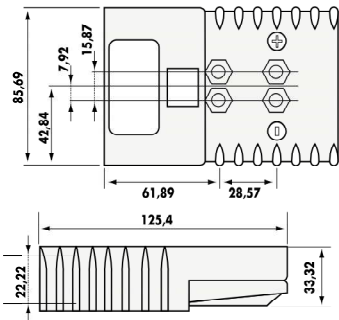

CONNECTEURS RBE 160

Désignation	Boîtier seul	Jeu de contact	Boîtier complet
Jaune 12 Volts	A 1160	A 1143	A 1154
Orange 18 Volts	A 1159	A 1143	A 1153
Rouge 24 Volts	A 1161	A 1143	A 1155
Gris 36 Volts	A 1157	A 1143	A 1151
Bleu 48 Volts	A 1158	A 1143	A 1152
Vert 72 Volts	A 1162	A 1143	A 1156
Noir 80 Volts	A 1163	A 1143	A 1150

CONNECTEURS RBE 320

Désignation	Boîtier seul	Jeu de contact	Boîtier complet
Jaune 12 Volts	A 1183	A 1144	A 1174
Orange 18 Volts	A 1182	A 1144	A 1173
Rouge 24 Volts	A 1184	A 1144	A 1175
Gris 36 Volts	A 1180	A 1144	A 1171
Bleu 48 Volts	A 1181	A 1144	A 1172
Vert 72 Volts	A 1185	A 1144	A 1176
Noir 80 Volts	A 1186	A 1144	A 1177
Brun 96 Volts	A 1187	A 1144	A 1178
Violet 120 Volts	A 1188	A 1144	A 1179