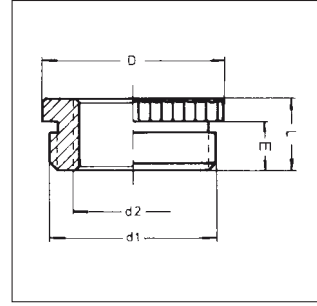

Reduktionen

Messing vernickelt
gerändelt
Metrisches/PG-Gewinde

Reducers

nickel-plated brass
milled
metric/PG-thread

RoHS

Material:
Messing vernickelt

Farbe(n)/Ausführungen:

- Außengewinde: Metrisch/PG
- Innengewinde: Metrisch/Metrisch
- rund
- gerändelt

Anwendungsbereiche:

- Maschinen- und Apparatebau
- Gehäuse

Material:
nickel-plated brass

Colour(s)/Designs:

- External thread: metric/PG
- Internal thread: metric/metric
- round
- milled

Applications:

- Machines and apparatus construction
- Housings

Außen- gewinde (d1)	Innen- gewinde (d2)	Durchmesser (D) mm	Gewinde- länge (E) mm	Gesamt- länge (L) mm	Art.-Nr. vernickelt	VE Stck.
External thread (d1)	Internal thread (d2)	Diameter (D) mm	Thread length (E) mm	Complete length (L) mm	Art. no. nickel-plated	PU pcs.
Metrisch / metric	Metrisch / metric					
M 16 x 1,5	M 12 x 1,5	18,0	5,0	7,5	6104817	100
M 16 x 1,5	M 12 x 1,5	20,0	7,0	10,0	6104816	50
M 20 x 1,5	M 12 x 1,5	22,0	6,0	9,0	6104818	100
M 20 x 1,5	M 12 x 1,5	24,0	7,0	10,0	6104819	50
M 20 x 1,5	M 16 x 1,5	22,0	6,0	9,0	6104821	100
M 20 x 1,5	M 16 x 1,5	24,0	7,0	10,0	6104820	50
M 25 x 1,5	M 16 x 1,5	30,0	8,0	11,5	6104824	50
M 25 x 1,5	M 20 x 1,5	27,0	7,0	10,0	6104826	100
M 25 x 1,5	M 20 x 1,5	30,0	8,0	11,5	6104825	50
M 32 x 1,5	M 20 x 1,5	34,0	8,0	11,0	6104830	25
M 32 x 1,5	M 20 x 1,5	34,0	8,5	12,5	6104831	20
M 32 x 1,5	M 25 x 1,5	34,0	8,0	11,0	6104833	50
M 32 x 1,5	M 25 x 1,5	34,0	8,5	12,5	6104832	20
M 40 x 1,5	M 25 x 1,5	43,0	8,0	11,5	6104838	20
M 40 x 1,5	M 25 x 1,5	50,0	8,5	12,5	6104839	20
M 40 x 1,5	M 32 x 1,5	50,0	8,5	12,5	6104840	20
M 50 x 1,5	M 32 x 1,5	57,0	9,5	14,5	6104849	10
M 50 x 1,5	M 40 x 1,5	57,0	9,5	14,5	6104850	10
M 63 x 1,5	M 40 x 1,5	70,0	10,5	17,5	6104862	5
M 63 x 1,5	M 50 x 1,5	70,0	10,5	17,5	6104863	5
M 75 x 1,5	M 63 x 1,5	80,0	11,5	19,5	6104875	1
PG / PG	Metrisch / metric					
PG 16	M 20 x 1,5	24,0	7,0	10,0	6100416	50
PG 21	M 25 x 1,5	30,0	8,0	11,5	6100421	20
PG 29	M 25 x 1,5	39,0	9,0	12,5	6100429	20