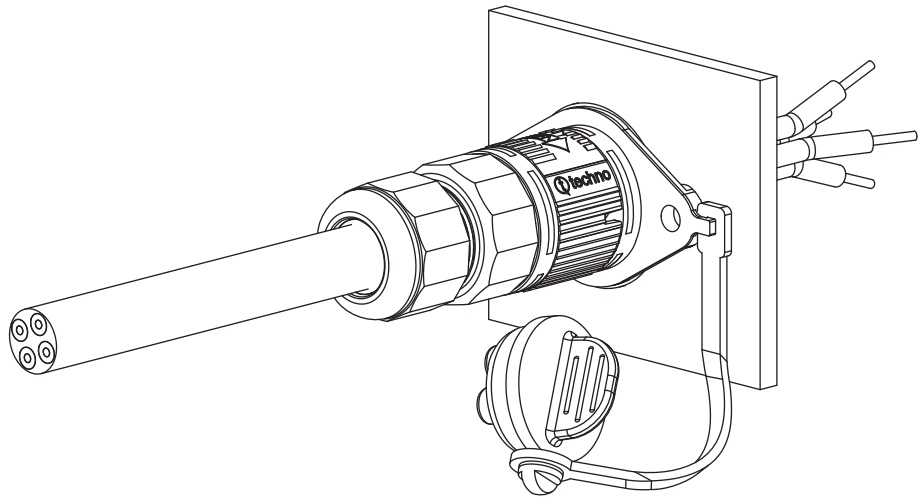

TH387 4 POLES

Versione a parete
Panel-mounting version

Visit us on www.techno.it

Accessori su richiesta
Accessories on request

Importante: I connettori TEEfamily® sono omologati con grado di protezione IP68 (immersione continua) senza l'utilizzo di gel e resine. Conferiscono i seguenti vantaggi:

- Utilizzabili sotto terra
- Rapidità e affidabilità nel cablaggio
- Utilizzo di materiali atossici (REACH, RoHS)
- Connessioni ri-ispezionabili
- Unico codice di acquisto

Important: TEEfamily® connectors are IP68 certified (continuous immersion in water) for use without gel and resin. They give users the following benefits:

- Can be used underground
- Fast and reliable wiring
- Use of non-toxic materials (REACH, RoHS)
- Connections can be re-inspected
- One purchasing code

IP68

**30m
3bar**

Omologato e certificato secondo EN61984.
Approved and certified in accordance with EN61984.