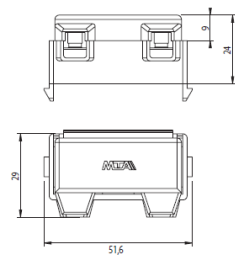

1 WAY FUSE/RELAY HOLDERS

MIDIVAL® HOLDER

1

2

IMG	DESCRIPTION	WAY	MATERIAL	COLOUR	P/N BOX	M.O.Q.	P/N BULK	M.O.Q.
1	MIDIVAL HOLDER BOLT TYPE	1	PA66	Black	0100360	75	0300360	200
2	MIDIVAL HOLDER CLIP TYPE WITHOUT NUTS	1	PA66	Black			0300370	200
	MIDIVAL HOLDER CLIP TYPE WITH NUTS	1	PA66	Black	0100370	5		