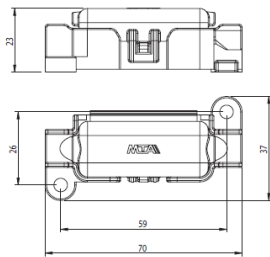

1 WAY FUSE/RELAY HOLDERS

MIDIVAL® HOLDER

1

2

IMG	DESCRIPTION	WAY	MATERIAL	COLOUR	P/N BOX	M.O.Q.	P/N BULK	M.O.Q.
1	MIDIVAL HOLDER BOLT TYPE	1	PA66	Black	0100360	75	0300360	200
2	MIDIVAL HOLDER CLIP TYPE WITHOUT NUTS	1	PA66	Black			0300370	200
	MIDIVAL HOLDER CLIP TYPE WITH NUTS	1	PA66	Black	0100370	5		