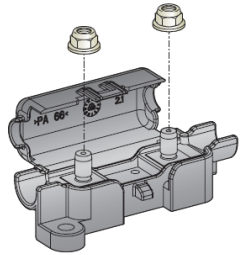

1 WAY FUSE/RELAY HOLDERS

MIDIVAL® HOLDER

1

2

IMG	DESCRIPTION	WAY	MATERIAL	COLOUR	P/N BOX	M.O.Q.	P/N BULK	M.O.Q.
1	MIDIVAL HOLDER BOLT TYPE	1	PA66	Black	0100360	75	0300360	200
2	MIDIVAL HOLDER CLIP TYPE WITHOUT NUTS	1	PA66	Black			0300370	200
	MIDIVAL HOLDER CLIP TYPE WITH NUTS	1	PA66	Black	0100370	5		